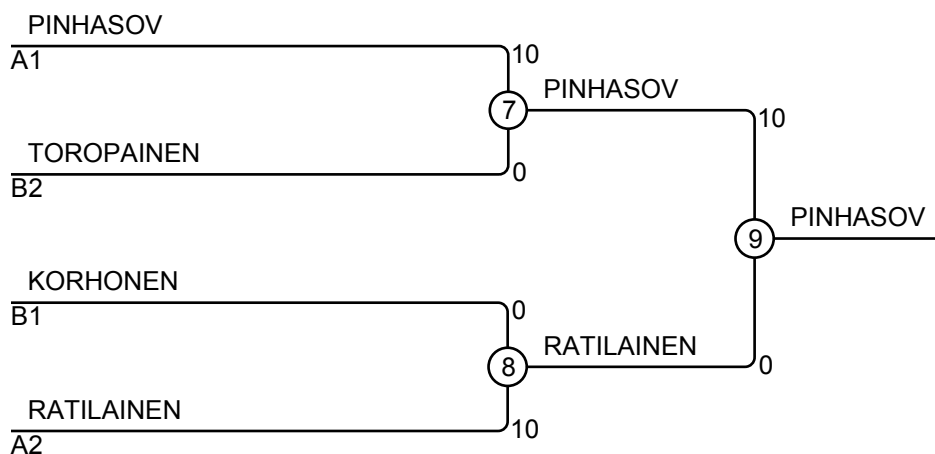

Yawara Shiai 3.10.2015 Joensuu EPT-28

Kilpailijat: 6

Kilpailijat A

N:o	Nimi	Vyö	Seura	1	2	3	Voit.	Pist.	Sij.
1	Elias LÖPPÖNEN	5.kyu	Kiteen Kippon				0	0	3
2	David PINHASOV	4.kyu	Lappeenrannan Kamiza	10		10	2	20	1
3	Ville RATILAINEN	5.kyu	Joen Yawara, Joensuu	10			1	10	2

Ottelut A

Ottelu	Valkoinen	Sininen	Tulos	Aika
1	Elias LÖPPÖNEN	1 2 David PINHASOV	0 - 10	0:21
3	Elias LÖPPÖNEN	1 3 Ville RATILAINEN	0 - 10	0:45
5	David PINHASOV	2 3 Ville RATILAINEN	10 - 0	0:34

Kilpailijat B

N:o	Nimi	Vyö	Seura	4	5	6	Voit.	Pist.	Sij.
4	Aleksi VÄKEVÄINEN	5.kyu	Kiteen Kippon				0	0	3
5	Tinja KORHONEN	4.kyu	JS Sakura, Kuopio	10		7	2	17	1
6	Minko TOROPAINEN	5.kyu	Kiteen Kippon	10			1	10	2

Ottelut B

Ottelu	Valkoinen	Sininen	Tulos	Aika
2	Aleksi VÄKEVÄINEN	4 5 Tinja KORHONEN	0 - 10	0:24
4	Aleksi VÄKEVÄINEN	4 6 Minko TOROPAINEN	0 - 10	0:51
6	Tinja KORHONEN	5 6 Minko TOROPAINEN	7 - 0	2:00

Tulokset

Sij.	Nimi
1	David PINHASOV, Lappeenrannan Kamiza
2	Ville RATILAINEN, Joen Yawara, Joensuu
3	Minko TOROPAINEN, Kiteen Kippon
3	Tinja KORHONEN, JS Sakura, Kuopio