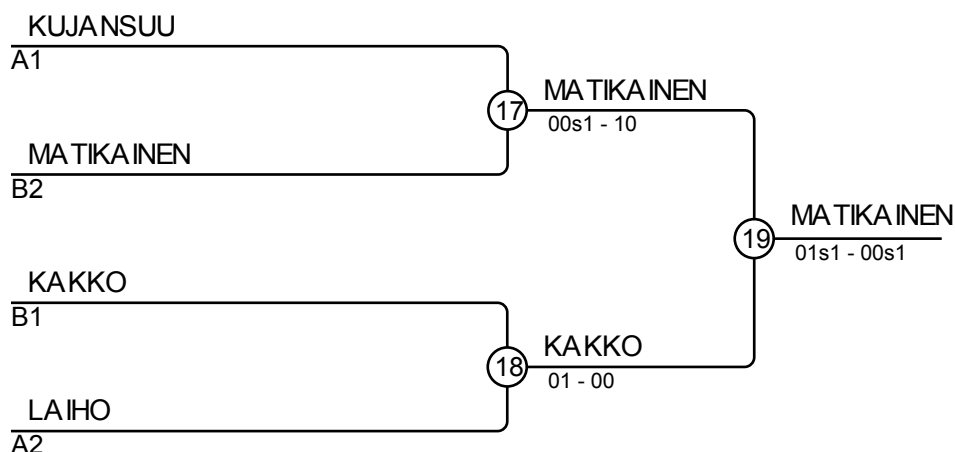

SM 2019 13.4 Nummela N-57

Kilpailijat A

Kilpailijat: 9

N:o	Nimi	Vyö	Seura	1	2	3	4	5	Voit.Pist.	Sij.
1	LAIHO Venla	1.kyu	Nummelan Judo			1	10	10	3	21
2	KUJANSUU Elviira	1.dan	Tampereen Judo	10		10	10	10	4	40
3	BALATKHANOVA Enisa	1.kyu	Meido-Kan, H:ki					10	1	10
4	KARVONEN Anna	3.kyu	Hontai Judo, H:ki			10			1	10
5	AALTONEN Niina	2.kyu	Voimailuseura Bodonos				10		1	10

Ottelut A

Ottelu	Valkoinen	Sininen	Tulos	Aika
1	KARVONEN Anna	4 5 AALTONEN Niina	00-10s1	2:36
2	LAIHO Venla	1 2 KUJANSUU Elviira	00-10	6:07
4	BALATKHANOVA Enisa	3 4 KARVONEN Anna	01-10	1:00
5	LAIHO Venla	1 5 AALTONEN Niina	10-00s3	2:27
7	KUJANSUU Elviira	2 3 BALATKHANOVA Enisa	10-00	1:18
9	LAIHO Venla	1 4 KARVONEN Anna	10-00s1	2:26
10	BALATKHANOVA Enisa	3 5 AALTONEN Niina	11-00	0:49
12	KUJANSUU Elviira	2 4 KARVONEN Anna	10-00	0:16
13	LAIHO Venla	1 3 BALATKHANOVA Enisa	01s1-00	4:00
15	KUJANSUU Elviira	2 5 AALTONEN Niina	10-00	0:19

Kilpailijat B

N:o	Nimi	Vyö	Seura	6	7	8	9	Voit.Pist.	Sij.
6	KETTUNEN Jaana	3.kyu	Kirkkonummen JS					0	0
7	KAKKO Katri	2.dan	Lahden JS	10		10	1	3	21
8	VAUHKONEN Erika	1.kyu	Chikara, H:ki	10				1	10
9	MATIKAINEN Pihla	1.dan	Maskun Tempo	10		10		2	20

Ottelut B

Ottelu	Valkoinen	Sininen	Tulos	Aika
3	KETTUNEN Jaana	6 7 KAKKO Katri	00-10	0:17
6	VAUHKONEN Erika	8 9 MATIKAINEN Pihla	00s1-11	3:20
8	KETTUNEN Jaana	6 8 VAUHKONEN Erika	00-10	1:40
11	KAKKO Katri	7 9 MATIKAINEN Pihla	01s1-00s2	5:13
14	KETTUNEN Jaana	6 9 MATIKAINEN Pihla	00-10	0:25
16	KAKKO Katri	7 8 VAUHKONEN Erika	10s1-00s3	9:55

Tulokset

Sij.	Nimi
1	Maskun Tempo, MATIKAINEN Pihla
2	Lahden JS, KAKKO Katri
3	Tampereen Judo, KUJANSUU Elviira
3	Nummelan Judo, LAIHO Venla