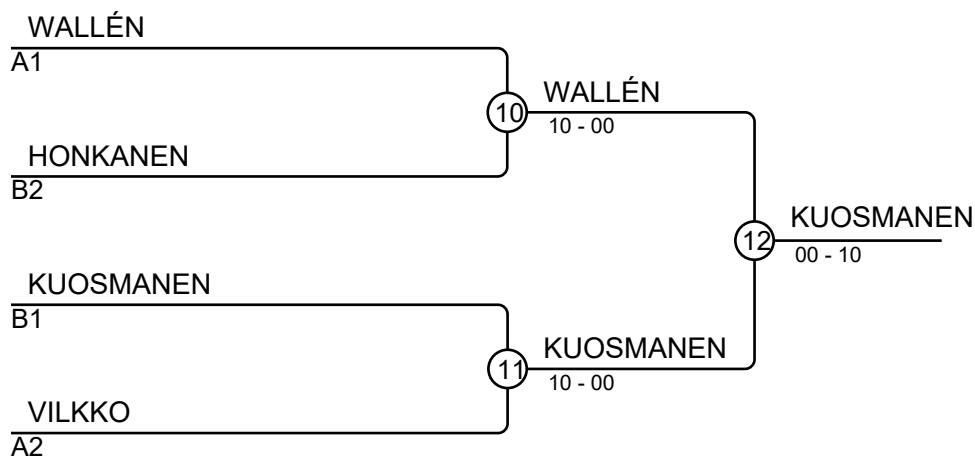

Lahti Shiai 8.12.2018 T13-40

Kilpailijat A

Kilpailijat: 7

N:o	Nimi	Vyö	Seura	1	2	3	4	Voit.	Pist.	Sij.
1	WALLÉN Lumia	3.kyu	Mikkelin Judo			10	10	2	20	1
2	SOPPI Aino	4.kyu	Lappeenrannan Kamiza	10				1	10	3
3	VILKKO Elvi	3.kyu	Hämeenlinnan JS		10		1	2	11	2
4	SEPPÄNEN Elina	4.kyu	Lappeenrannan Kamiza		1			1	1	4

Ottelut A

Ottelu	Valkoinen	Sininen	Tulos	Aika
1	WALLÉN Lumia	1 2 SOPPI Aino	00-10	0:45
2	VILKKO Elvi	3 4 SEPPÄNEN Elina	01-00	2:00
4	WALLÉN Lumia	1 3 VILKKO Elvi	10-00	0:46
5	SOPPI Aino	2 4 SEPPÄNEN Elina	00-01	2:00
7	WALLÉN Lumia	1 4 SEPPÄNEN Elina	11-00	0:41
8	SOPPI Aino	2 3 VILKKO Elvi	00-10	0:49

Kilpailijat B

N:o	Nimi	Vyö	Seura	5	6	7	Voit.	Pist.	Sij.
5	HÄNNIKÄINEN Elina	3.kyu	Hämeenlinnan JS				0	0	3
6	KUOSMANEN Jenna	3.kyu	Chikara, H:ki	10		10	2	20	1
7	HONKANEN Wilma	3.kyu	Hämeenlinnan JS	10			1	10	2

Ottelut B

Ottelu	Valkoinen	Sininen	Tulos	Aika
3	HÄNNIKÄINEN Elina	5 6 KUOSMANEN Jenna	00-10	0:06
6	HÄNNIKÄINEN Elina	5 7 HONKANEN Wilma	00-10	1:09
9	KUOSMANEN Jenna	6 7 HONKANEN Wilma	10-00	0:33

Tulokset

Sij.	Nimi
1	KUOSMANEN Jenna, Chikara, H:ki
2	WALLÉN Lumia, Mikkelin Judo
3	HONKANEN Wilma, Hämeenlinnan JS
3	VILKKO Elvi, Hämeenlinnan JS