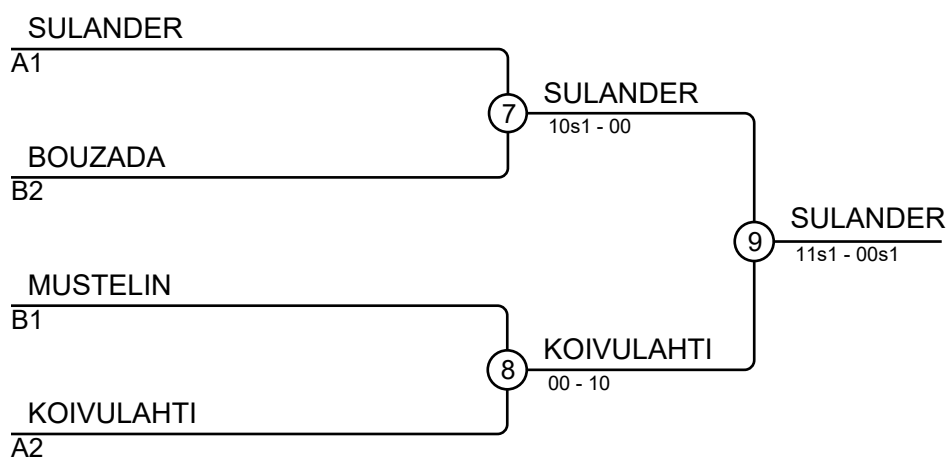

Ryhti Shiai 15.9.2018 Masku M+90

Kilpailijat A

Kilpailijat: 6

N:o	Nimi	Vyö	Seura	1	2	3	Voit.	Pist.	Sij.
1	HESSO Heikki	3.kyu	Porin JS Fudoshin				0	0	3
2	KOIVULAHTI Samuli	3.kyu	Raision Ryhti	10			1	10	2
3	SULANDER Petteri	1.dan	Meido-Kan, H:ki	10	10		2	20	1

Ottelut A

Ottelu	Valkoinen	Sininen	Tulos	Aika
1	HESSO Heikki	1 2 KOIVULAHTI Samuli	00-10s1	0:33
3	HESSO Heikki	1 3 SULANDER Petteri	00s1-10s1	3:16
5	KOIVULAHTI Samuli	2 3 SULANDER Petteri	00s2-10	3:28

Kilpailijat B

N:o	Nimi	Vyö	Seura	4	5	6	Voit.	Pist.	Sij.
4	BOUZADA Zakaria	3.kyu	Chikara, H:ki			10	1	10	2
5	MUSTELIN Tero	2.kyu	Nokian Judo	10		10	2	20	1
6	LAURILA Sami	5.kyu	Shisei, Turku				0	0	3

Ottelut B

Ottelu	Valkoinen	Sininen	Tulos	Aika
2	BOUZADA Zakaria	4 5 MUSTELIN Tero	00-10	1:54
4	BOUZADA Zakaria	4 6 LAURILA Sami	10-00	0:44
6	MUSTELIN Tero	5 6 LAURILA Sami	10s1-00s1	2:27

Tulokset

Sij.	Nimi
1	SULANDER Petteri, Meido-Kan, H:ki
2	KOIVULAHTI Samuli, Raision Ryhti
3	BOUZADA Zakaria, Chikara, H:ki
3	MUSTELIN Tero, Nokian Judo