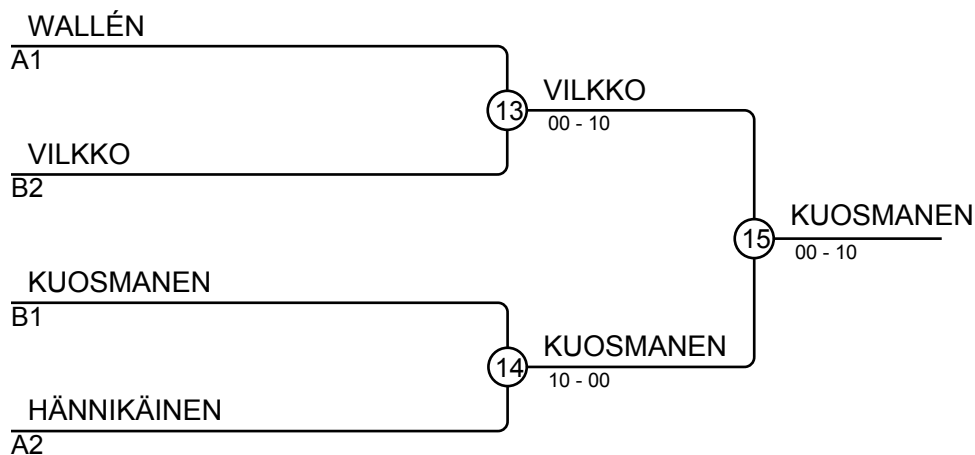

Hämeenlinna Shiai 14.4.2018 T13-36

Kilpailijat A

Kilpailijat: 8

N:o	Nimi	Vyö	Seura	1	2	3	4	Voit.	Pist.	Sij.
1	HONKANEN Wilma	4.kyu	Hämeenlinnan JS		10			1	10	3
2	SAARENPÄÄ Anni	5.kyu	Lahden JS				10	1	10	4
3	WALLÉN Lumia	3.kyu	Mikkelin Judo	10	10		10	3	30	1
4	HÄNNIKÄINEN Elina	3.kyu	Hämeenlinnan JS	10				1	10	2

Ottelut A

Ottelu	Valkoinen	Sininen	Tulos	Aika
1	HONKANEN Wilma	1 2 SAARENPÄÄ Anni	10-01	0:55
3	WALLÉN Lumia	3 4 HÄNNIKÄINEN Elina	10-00	0:18
5	HONKANEN Wilma	1 3 WALLÉN Lumia	00-10	0:29
7	SAARENPÄÄ Anni	2 4 HÄNNIKÄINEN Elina	10-00	1:27
9	HONKANEN Wilma	1 4 HÄNNIKÄINEN Elina	00-10	0:23
11	SAARENPÄÄ Anni	2 3 WALLÉN Lumia	00-11	0:31

Kilpailijat B

N:o	Nimi	Vyö	Seura	5	6	7	8	Voit.	Pist.	Sij.
5	ELOMAA Elli	4.kyu	Salon Budoseura				10	1	10	4
6	KUOSMANEN Jenna	3.kyu	Chikara, H:ki	10		10	10	3	30	1
7	SEIKKULA Pihla-Maria	3.kyu	Koyama, Rovaniemi	10				1	10	3
8	VILKKO Elvi	3.kyu	Hämeenlinnan JS			10		1	10	2

Ottelut B

Ottelu	Valkoinen	Sininen	Tulos	Aika
2	ELOMAA Elli	5 6 KUOSMANEN Jenna	00-10	0:05
4	SEIKKULA Pihla-Maria	7 8 VILKKO Elvi	00-10	0:12
6	ELOMAA Elli	5 7 SEIKKULA Pihla-Maria	00-10	0:39
8	KUOSMANEN Jenna	6 8 VILKKO Elvi	10-00	0:18
10	ELOMAA Elli	5 8 VILKKO Elvi	10-00	1:38
12	KUOSMANEN Jenna	6 7 SEIKKULA Pihla-Maria	10-00	0:20

Tulokset

Sij.	Nimi
1	Chikara, H:ki, KUOSMANEN Jenna
2	Hämeenlinnan JS, VILKKO Elvi
3	Mikkelin Judo, WALLÉN Lumia
3	Hämeenlinnan JS, HÄNNIKÄINEN Elina