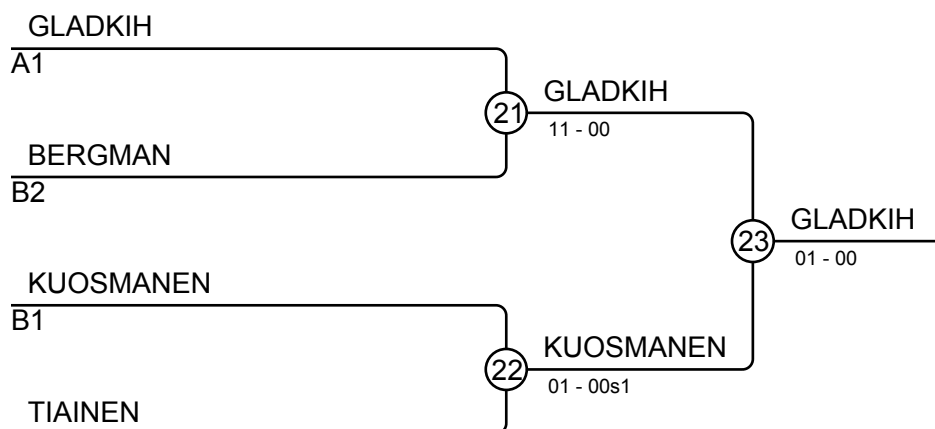

Ottelut A

Ottelu	Valkoinen	Sininen	Tulos	Aika
1	Vanessa SAMPPALA	4 5 Anastasia GLADKIH	00-10	0:32
3	Lumia WALLEN	1 2 Moona HUHTAKANGAS	12-00	1:17
5	Saana-Tuulia TIAINEN	3 4 Vanessa SAMPPALA	01s1-00	2:00
7	Lumia WALLEN	1 5 Anastasia GLADKIH	00-10	0:53
9	Moona HUHTAKANGAS	2 3 Saana-Tuulia TIAINEN	00-01	7:49
11	Lumia WALLEN	1 4 Vanessa SAMPPALA	10-00	0:59
13	Saana-Tuulia TIAINEN	3 5 Anastasia GLADKIH	00-13	2:00
15	Moona HUHTAKANGAS	2 4 Vanessa SAMPPALA	00-11	1:18
17	Lumia WALLEN	1 3 Saana-Tuulia TIAINEN	00-01s1	2:00
19	Moona HUHTAKANGAS	2 5 Anastasia GLADKIH	00-10	0:37

Kilpailijat B

N:o	Nimi	Vyö	Seura	6	7	8	9	10	Voit.	Pist.	Sij.
6	Elvi VILKKO	4.kyu	Hämeenlinnan JS		10			10	2	20	3
7	Hanne LEPISTÖ	4.kyu	Orimattilan JS					10	1	10	4
8	Fanni BERGMAN	5.kyu	Kiteen Kippon	10	10			10	3	30	2
9	Jenna KUOSMANEN	3.kyu	Chikara, H:ki	10	10	10		10	4	40	1
10	Anni LEHTO	4.kyu	Nokian Judo						0	0	5

Ottelut B

Ottelu	Valkoinen	Sininen	Tulos	Aika
2	Jenna KUOSMANEN	9 10 Anni LEHTO	11-00	0:28
4	Elvi VILKKO	6 7 Hanne LEPISTÖ	10-00	0:00
6	Fanni BERGMAN	8 9 Jenna KUOSMANEN	00-10	0:30
8	Elvi VILKKO	6 10 Anni LEHTO	11-00	0:33
10	Hanne LEPISTÖ	7 8 Fanni BERGMAN	00-12	0:55
12	Elvi VILKKO	6 9 Jenna KUOSMANEN	00-10	1:05
14	Fanni BERGMAN	8 10 Anni LEHTO	11-00	0:28
16	Hanne LEPISTÖ	7 9 Jenna KUOSMANEN	00-11	1:05
18	Elvi VILKKO	6 8 Fanni BERGMAN	00-12	1:18
20	Hanne LEPISTÖ	7 10 Anni LEHTO	11-00	0:43

Tulokset

Sij.	Nimi
1	Anastasia GLADKIH, Viipuri
2	Jenna KUOSMANEN, Chikara, H:ki
3	Fanni BERGMAN, Kiteen Kippon
3	Saana-Tuulia TIAINEN, Hämeenlinnan JS