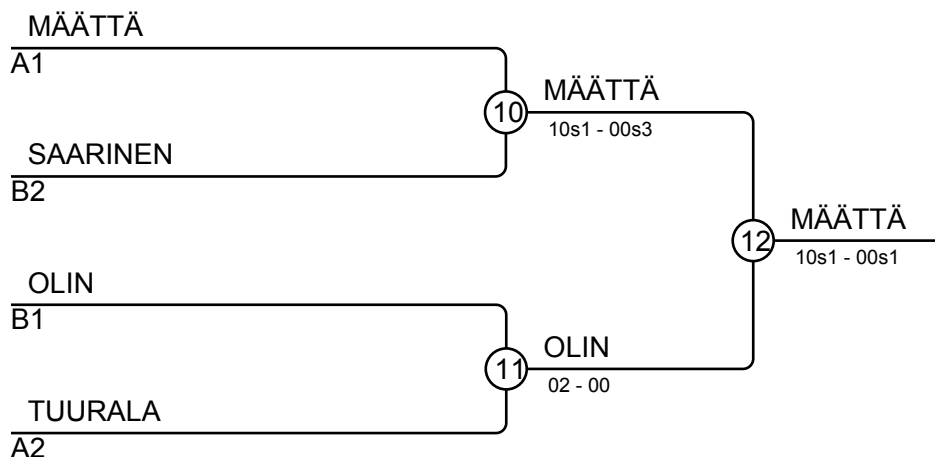

SM 2017 20-21.5 Turku M-66

Kilpailijat: 7

Kilpailijat A

N:o	Nimi	Vyö	Seura	1	2	3	4	Voit.	Pist.	Sij.
1	Henri TUURALA	1.dan	Raision Ryhti			1	1	1	1	2
2	Henri MÄÄTTÄ	1.dan	Nummelan Judo	1			10	2	11	1
3	Juuso LAAKSO	1.dan	Maskun Tempo					0	0	4
4	Mikko LINDROOS	1.kyu	Meido-Kan, H:ki			10		0	0	3

Ottelut A

Ottelu	Valkoinen	Sininen	Tulos	Aika
1	Henri TUURALA	1 2 Henri MÄÄTTÄ	00s1-02	4:00
2	Juuso LAAKSO	3 4 Mikko LINDROOS	00-11	1:00
4	Henri TUURALA	1 3 Juuso LAAKSO	01-00s1	4:00
5	Henri MÄÄTTÄ	2 4 Mikko LINDROOS	11-00s1	3:01
7	Henri TUURALA	1 4 Mikko LINDROOS	02s2-00s1	4:00
8	Henri MÄÄTTÄ	2 3 Juuso LAAKSO		

Kilpailijat B

N:o	Nimi	Vyö	Seura	5	6	7	Voit.	Pist.	Sij.
5	Tommi VALTONEN	1.dan	Nummelan Judo				0	0	3
6	Tatu SAARINEN	1.dan	Lahden JS	10			1	10	2
7	Valtteri OLIN	1.dan	Bodonos	10	10		2	20	1

Ottelut B

Ottelu	Valkoinen	Sininen	Tulos	Aika
3	Tommi VALTONEN	5 6 Tatu SAARINEN	00s1-10s2	2:35
6	Tommi VALTONEN	5 7 Valtteri OLIN	01s2-10	3:41
9	Tatu SAARINEN	6 7 Valtteri OLIN	00s3-10	3:11

Tulokset

Sij.	Nimi
1	Henri MÄÄTTÄ, Nummelan Judo
2	Valtteri OLIN, Bodonos
3	Tatu SAARINEN, Lahden JS
3	Henri TUURALA, Raision Ryhti