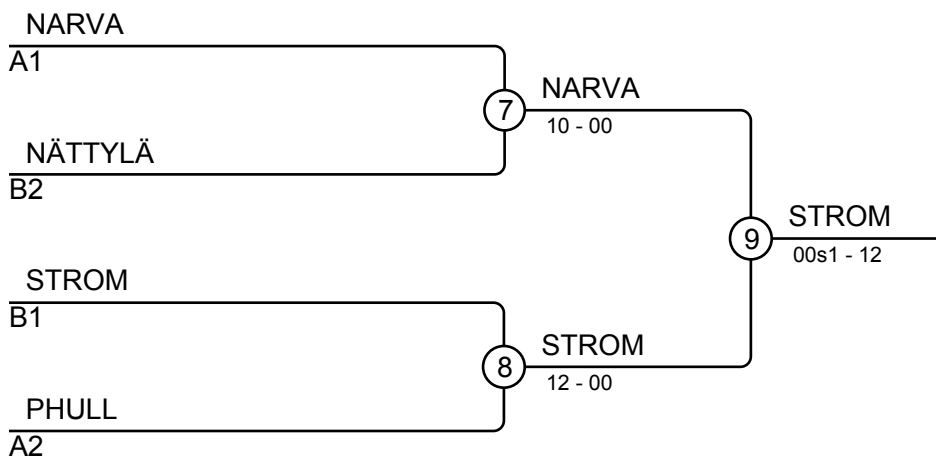

Ottelut A

Ottelu	Valkoinen		Sininen	Tulos	Aika	
1	Vanshika PHULL	1	2	Sanni MERTA	11-00	0:41
3	Vanshika PHULL	1	3	Anni NARVA	00-12	1:45
5	Sanni MERTA	2	3	Anni NARVA	00-12s1	2:01

Kilpailijat B

N:o	Nimi	Vyö	Seura	4	5	6	Voit.	Pist.	Sij.
4	Jamina NÄTTYLÄ	4.kyu	Jushinkan, Ähtäri		1		1	1	2
5	Lotta RUOPPA	3.kyu	Chikara, H:ki				0	0	3
6	Marianna STROM	3.kyu	Lahden JS	10	10		2	20	1

Ottelut B

Ottelu	Valkoinen		Sininen	Tulos	Aika	
2	Jamina NÄTTYLÄ	4	5	Lotta RUOPPA	01-00	3:00
4	Jamina NÄTTYLÄ	4	6	Marianna STROM	00-12	1:13
6	Lotta RUOPPA	5	6	Marianna STROM	00-10	0:48

Tulokset

Sij.	Nimi
1	Marianna STROM, Lahden JS
2	Anni NARVA, Oulun JK
3	Jamina NÄTTYLÄ, Jushinkan, Ähtäri
3	Vanshika PHULL, Chikara, H:ki