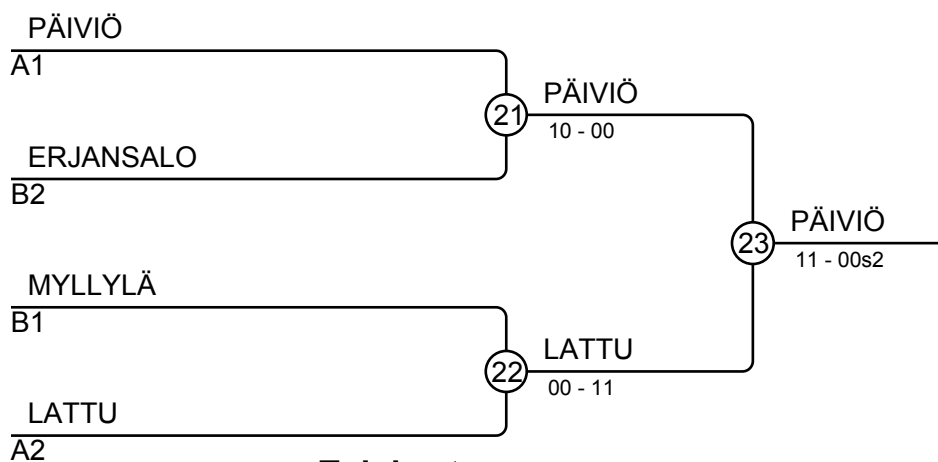

Ice Power Cup 28.1.2017 Tampere P15-38

Kilpailijat: 10

Kilpailijat A

N:o	Nimi	Vyö	Seura	1	2	3	4	5	Voit.	Pist.	Sij.
1	Niilo LATTU	3.kyu	Shirokawa, Porvoo			10		1	2	11	2
2	Patrik PÄIVIÖ	3.kyu	Riihimäen JS	10		10		1	3	21	1
3	Mikke MÄKELÄ	3.kyu	Tampereen Judo				10	1	1	1	3
4	Justus OJANNE	4.kyu	Tyrvään Juro						0	0	5
5	Lenni AHLSTRAND	3.kyu	Jyväskylän Jigotai					1	0	0	4

Ottelut A

Ottelu	Valkoinen	Sininen	Tulos	Aika
1	Justus OJANNE	4 5 Lenni AHLSTRAND	00-01	3:00
3	Niilo LATTU	1 2 Patrik PÄIVIÖ	00-11	1:38
5	Mikke MÄKELÄ	3 4 Justus OJANNE	11-01	2:54
7	Niilo LATTU	1 5 Lenni AHLSTRAND	01-00	4:15
9	Patrik PÄIVIÖ	2 3 Mikke MÄKELÄ	10-01	1:56
11	Niilo LATTU	1 4 Justus OJANNE		
13	Mikke MÄKELÄ	3 5 Lenni AHLSTRAND	01-00s1	3:00
15	Patrik PÄIVIÖ	2 4 Justus OJANNE		
17	Niilo LATTU	1 3 Mikke MÄKELÄ	10-00s1	1:36
19	Patrik PÄIVIÖ	2 5 Lenni AHLSTRAND	01-00	6:38

Ottelut B

Ottelu	Valkoinen	Sininen	Tulos	Aika
2	Isla ERKKILÄ	9 10 Perttu ERJANSALO		
4	Jimi KOSUNEN	6 7 Jaan REBANE	02-01	3:45
6	Riina MYLLYLÄ	8 9 Isla ERKKILÄ		
8	Jimi KOSUNEN	6 10 Perttu ERJANSALO	00-03	3:00
10	Jaan REBANE	7 8 Riina MYLLYLÄ	00s1-11	1:37
12	Jimi KOSUNEN	6 9 Isla ERKKILÄ		
14	Riina MYLLYLÄ	8 10 Perttu ERJANSALO	11-00	3:00
16	Jaan REBANE	7 9 Isla ERKKILÄ		
18	Jimi KOSUNEN	6 8 Riina MYLLYLÄ	00-10	3:00
20	Jaan REBANE	7 10 Perttu ERJANSALO	00-10	1:03