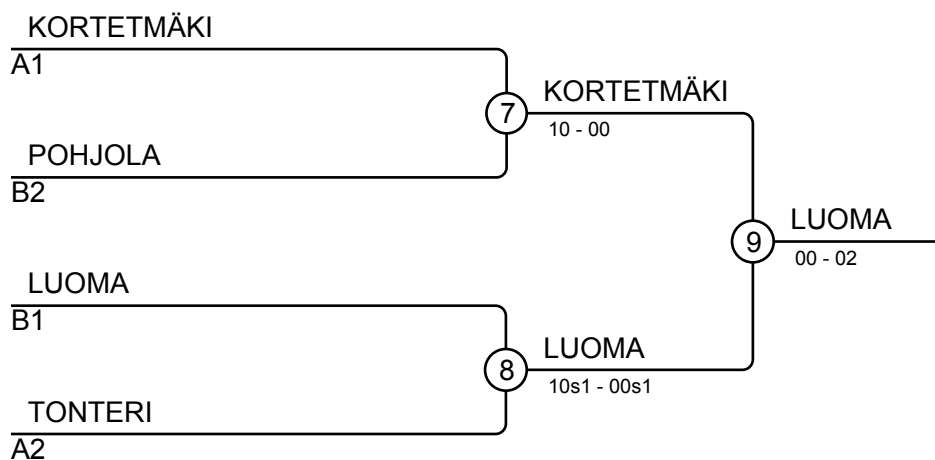

Ottelut A

Ottelu	Valkoinen	Sininen	Tulos	Aika
1	Aki KORTETMÄKI	1 2 Jani TONTERI	10-00	2:13
3	Aki KORTETMÄKI	1 3 Arttu HYNNINEN	10-00	0:38
5	Jani TONTERI	2 3 Arttu HYNNINEN	11-00	2:10

Kilpailijat B

N:o	Nimi	Vyö	Seura	4	5	6	Voit.	Pist.	Sij.
4	Juho LUOMA	1.kyu	Tampereen Judo		10	10	2	20	1
5	Konsta MATILAINEN	3.kyu	Pikadon, Pieksämäki				0	0	3
6	Jouni POHJOLA	1.kyu	Jyväskylä Jigotai		10		1	10	2

Ottelut B

Ottelu	Valkoinen	Sininen	Tulos	Aika
2	Juho LUOMA	4 5 Konsta MATILAINEN	10-00	0:09
4	Juho LUOMA	4 6 Jouni POHJOLA	11-00	1:55
6	Konsta MATILAINEN	5 6 Jouni POHJOLA	00s1-12	2:03

Tulokset

Sij.	Nimi
1	Juho LUOMA, Tampereen Judo
2	Aki KORTETMÄKI, Tampereen Judo
3	Jouni POHJOLA, Jyväskylä Jigotai
3	Jani TONTERI, Joutsan Tarmo