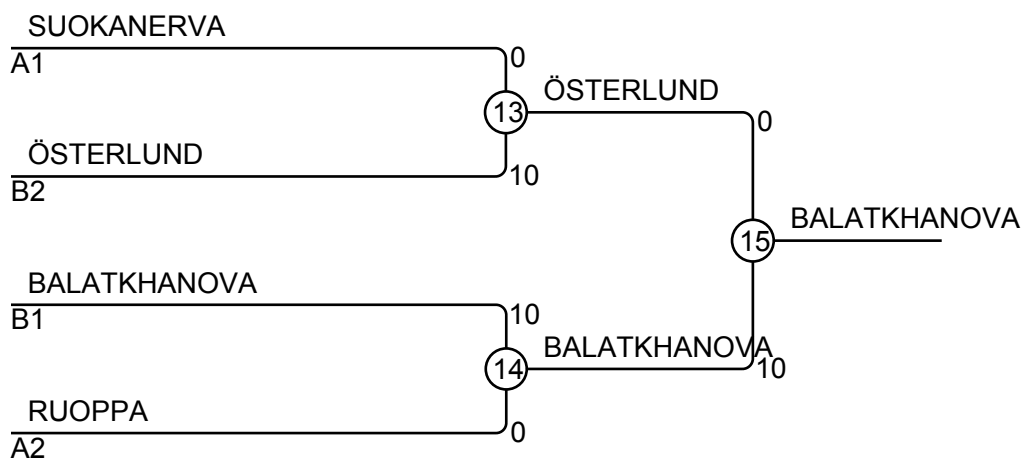

Eden Shiai 17.9.2016 Tampere T13-48

Kilpailijat: 8

Kilpailijat A

N:o	Nimi	Vyö	Seura	1	2	3	4	Voit.	Pist.	Sij.
1	Lotta RUOPPA	3.kyu	Chikara, H:ki		10	10		2	20	2
2	Enna NIEMINEN	3.kyu	Orimattilan JS				7	1	7	4
3	Jamina NÄTTYLÄ	4.kyu	Jushinkan, Ähtäri		10			1	10	3
4	Inka SUOKANERVA	3.kyu	Koyama, Rovaniemi	10		10		2	20	1

Ottelut A

Ottelu	Valkoinen	Sininen	Tulos	Aika
1	Lotta RUOPPA	1 2 Enna NIEMINEN	10 - 0	0:48
3	Jamina NÄTTYLÄ	3 4 Inka SUOKANERVA	0 - 10	1:52
5	Lotta RUOPPA	1 3 Jamina NÄTTYLÄ	10 - 0	1:44
7	Enna NIEMINEN	2 4 Inka SUOKANERVA	7 - 0	2:00
9	Lotta RUOPPA	1 4 Inka SUOKANERVA	0 - 10	2:00
11	Enna NIEMINEN	2 3 Jamina NÄTTYLÄ	0 - 10	2:13

Kilpailijat B

N:o	Nimi	Vyö	Seura	5	6	7	8	Voit.	Pist.	Sij.
5	Heda BALATKHANOVA	2.kyu	Meido-Kan, H:ki		10	10	10	3	30	1
6	Ella LAVIKAINEN	3.kyu	Lahden JS			10		1	10	3
7	Hanna Eliisa SÖRRA	4.kyu	Tarto Do					0	0	4
8	Daniela ÖSTERLUND	3.kyu	Chikara, H:ki		10	10		2	20	2

Ottelut B

Ottelu	Valkoinen	Sininen	Tulos	Aika
2	Heda BALATKHANOVA	5 6 Ella LAVIKAINEN	10 - 0	0:27
4	Hanna Eliisa SÖRRA	7 8 Daniela ÖSTERLUND	0 - 10	0:55
6	Heda BALATKHANOVA	5 7 Hanna Eliisa SÖRRA	10 - 0	0:46
8	Ella LAVIKAINEN	6 8 Daniela ÖSTERLUND	0 - 10	0:09
10	Heda BALATKHANOVA	5 8 Daniela ÖSTERLUND	10 - 0	0:33
12	Ella LAVIKAINEN	6 7 Hanna Eliisa SÖRRA	10 - 0	1:27

Tulokset

Sij.	Nimi
1	Heda BALATKHANOVA, Meido-Kan, H:ki
2	Daniela ÖSTERLUND, Chikara, H:ki
3	Inka SUOKANERVA, Koyama, Rovaniemi
3	Lotta RUOPPA, Chikara, H:ki