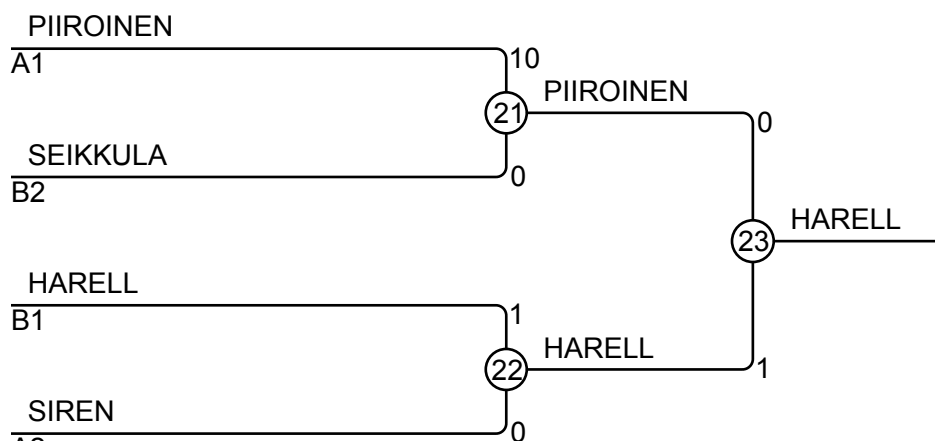

Ottelut A

Ottelu	Valkoinen	Sininen	Tulos	Aika
1	Sini PIIROINEN	4 5 Narva ADA	10 - 0	0:11
3	Nea SIREN	1 2 Milla VAINIOLA	10 - 0	1:01
5	Noora HARJU	3 4 Sini PIIROINEN	0 - 1	2:00
7	Nea SIREN	1 5 Narva ADA	10 - 0	0:19
9	Milla VAINIOLA	2 3 Noora HARJU	0 - 10	0:03
11	Nea SIREN	1 4 Sini PIIROINEN	0 - 10	0:55
13	Noora HARJU	3 5 Narva ADA	10 - 0	0:29
15	Milla VAINIOLA	2 4 Sini PIIROINEN	0 - 10	0:12
17	Nea SIREN	1 3 Noora HARJU	1 - 0	2:00
19	Milla VAINIOLA	2 5 Narva ADA	10 - 0	1:24

Kilpailijat B

N:o	Nimi	Vyö	Seura	6	7	8	9	10	Voit.	Pist.	Sij.
6	Louna-Lumia SEIKKULA	3.kyu	Koyama, Rovaniemi		10		10	10	3	30	2
7	Olivia KOIVU	5.kyu	Tampereen Judo						0	0	5
8	Emmi HARELL	4.kyu	Porin JS Fudoshin	10	10			10	3	30	1
9	Ella NYKÄNEN	4.kyu	Yama-Arashi, Varkaus		10	1		10	3	21	3
10	Natalia KALLIO	4.kyu	Seinäjoen JS		10				1	10	4

Ottelut B

Ottelu	Valkoinen	Sininen	Tulos	Aika
2	Ella NYKÄNEN	9 10 Natalia KALLIO	10 - 0	1:40
4	Louna-Lumia SEIKKULA	6 7 Olivia KOIVU	10 - 0	0:55
6	Emmi HARELL	8 9 Ella NYKÄNEN	0 - 1	2:00
8	Louna-Lumia SEIKKULA	6 10 Natalia KALLIO	10 - 0	1:58
10	Olivia KOIVU	7 8 Emmi HARELL	0 - 10	0:09
12	Louna-Lumia SEIKKULA	6 9 Ella NYKÄNEN	10 - 0	1:39
14	Emmi HARELL	8 10 Natalia KALLIO	10 - 0	1:51
16	Olivia KOIVU	7 9 Ella NYKÄNEN	0 - 10	2:00
18	Louna-Lumia SEIKKULA	6 8 Emmi HARELL	0 - 10	0:24
20	Olivia KOIVU	7 10 Natalia KALLIO	0 - 10	0:51

Tulokset

Sij.	Nimi
1	Emmi HARELL, Porin JS Fudoshin
2	Sini PIIROINEN, Joen Yawara, Joensuu
3	Louna-Lumia SEIKKULA, Koyama, Rovaniemi
3	Nea SIREN, Porin JS Fudoshin