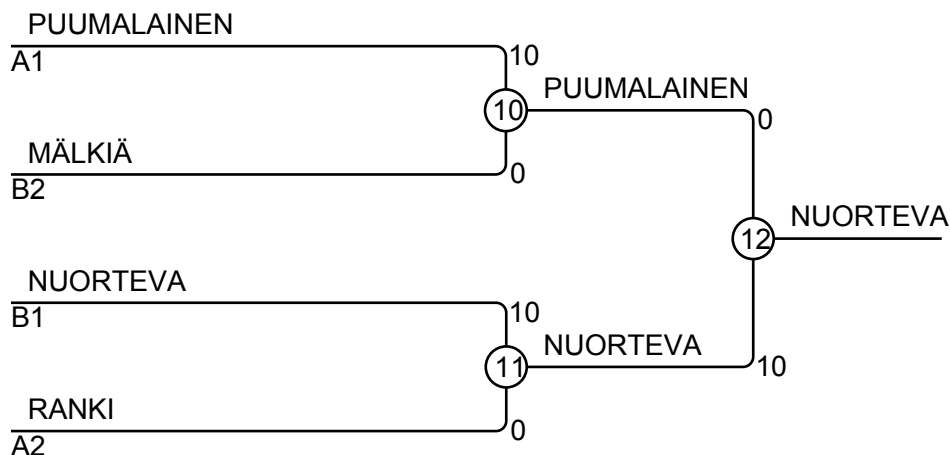

Hämeenlinna Shiai 16.4.2016 M+90

Kilpailijat: 7

Kilpailijat A

N:o	Nimi	Vyö	Seura	1	2	3	4	Voit.	Pist.	Sij.
1	Tuomas VIRTANEN	1.kyu	Hämeenlinnan JS		10			1	10	3
2	Tero MUSTELIN	5.kyu	Nokian Judo					0	0	4
3	Saku RANKI	2.kyu	Hyvinkään Judoseura	10	10			2	20	2
4	Juho PUUMALAINEN	1.dan	Mikkelin Judo	10	10	5		3	25	1

Ottelut A

Ottelu	Valkoinen	Sininen	Tulos	Aika
1	Tuomas VIRTANEN	1 2 Tero MUSTELIN	10 - 0	3:41
2	Saku RANKI	3 4 Juho PUUMALAINEN	0 - 5	4:00
4	Tuomas VIRTANEN	1 3 Saku RANKI	0 - 10	2:50
5	Tero MUSTELIN	2 4 Juho PUUMALAINEN	0 - 10	0:29
7	Tuomas VIRTANEN	1 4 Juho PUUMALAINEN	0 - 10	0:54
8	Tero MUSTELIN	2 3 Saku RANKI	0 - 10	0:28

Kilpailijat B

N:o	Nimi	Vyö	Seura	5	6	7	Voit.	Pist.	Sij.
5	Lalli NUORTEVA	1.dan	Hämeenlinnan JS		10	10	2	20	1
6	Sampo MÄLKIÄ	1.dan	Bodonos			10	1	10	2
7	Antti HANHIKOSKI	1.kyu	Lappajärven Veikot				0	0	3

Ottelut B

Ottelu	Valkoinen	Sininen	Tulos	Aika
3	Lalli NUORTEVA	5 6 Sampo MÄLKIÄ	10 - 0	0:47
6	Lalli NUORTEVA	5 7 Antti HANHIKOSKI	10 - 0	0:14
9	Sampo MÄLKIÄ	6 7 Antti HANHIKOSKI	10 - 0	2:23

Tulokset

Sij.	Nimi
1	Lalli NUORTEVA, Hämeenlinnan JS
2	Juho PUUMALAINEN, Mikkelin Judo
3	Sampo MÄLKIÄ, Bodonos
3	Saku RANKI, Hyvinkään Judoseura